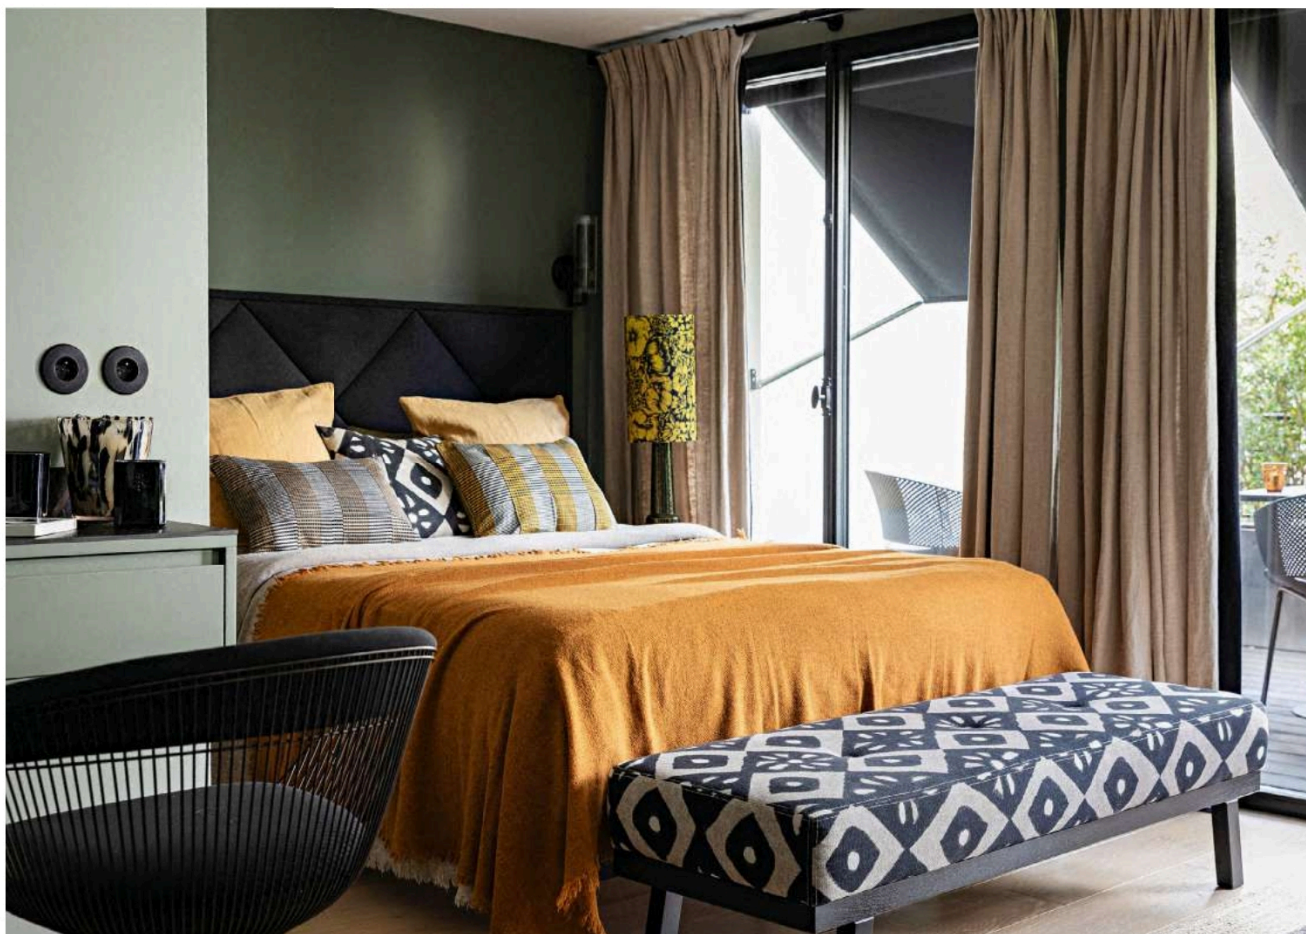

## À SAINT-CLOUD

*Le souhait de retrouver le confort hôtelier est également respecté dans la suite parentale, qui comprend un coin bureau ainsi qu'un espace salon de coiffure.*

Au premier étage, la spacieuse suite parentale dotée de larges baies ouvrant sur un balcon-terrace est baignée de lumière. Portes-fenêtres en acier et stores extérieurs, Turpin-Longueville. Peinture sur les murs « Terre Verte », Argile. Tête de lit, Maison de la Literie. Plaid en laine, Maison de Vacances. Taies d'oreiller, Couleur Chanvre. Coussins « Step Cushion » (rectangulaires), Golden